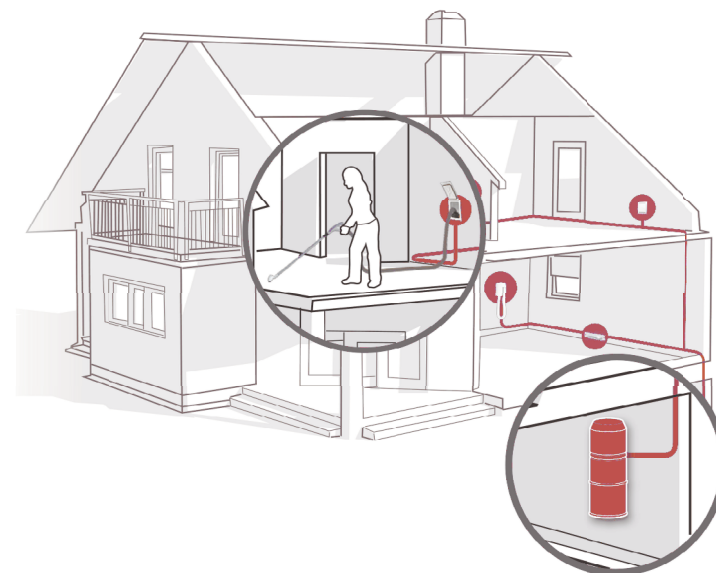

Jak to działa?

Aby rozpocząć:

1 Po prostu wyciągnij wąż o wymaganej długości, a następnie przyłącz rękojeść z rurą i wybraną szczotką.

2 Pociągnij za czarną dźwignię aby zablokować wąż w wybranym położeniu i włączyć odkurzacz centralny.

Retraflex® to wąż ssący, który może być dosłownie w ciągu kilku sekund zassany do wewnątrz ściany dzięki sile ssącej odkurzacza centralnego.

Prostota

Z węzem ssącym, który zawsze pozostaje w zasięgu ręki, sprzątnie staje się dziecięcą zabawą. Dzięki sile ssącej odkurzacza centralnego można go wygodnie przechowywać w ścianie, wewnątrz instalacji ssącej.

Wydajność

Wąż ssący w każdym gnieździe sprawia, że odkurzacze centralne są szybko dostępne, bez potrzeby przenoszenia zwoju węzła jak to ma miejsce w przypadku tradycyjnych instalacji. Możesz w dowolnej chwili go używać, ograniczając czas potrzebny na sprzątnie do minimum. Retraflex® to rozwiązanie idealne do codziennego usuwania wszelkich zanieczyszczeń, co pozwala utrzymać Twój dom w czystości.

**Wąż Retraflex®
chowa się w ścianie,
wewnątrz instalacji ssącej,
bez potrzeby stosowania
żadnych dodatkowych
mechanizmów i
urządzeń**

Retraflex® to wąż ssący, który może być dosłownie w ciągu kilku sekund zassany do wewnątrz ściany dzięki sile ssącej odkurzacza centralnego