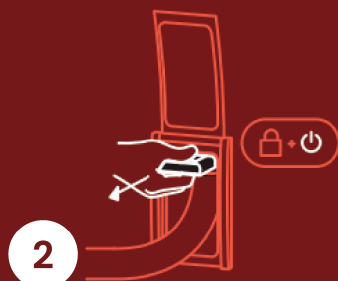

Jak to działa?

Aby rozpocząć:

1 Po prostu wyciągnij wąż o wymaganej długości, a następnie przyłącz rękojeść z rurą i wybraną szczotką.

2 Pociągnij za czarną dźwignię aby zablokować wąż w wybranym położeniu i włączyć odkurzacz centralny.

3 Podczas gdy odkurzacz pracuje, można go w każdej chwili wyłączyć i włączyć wysuwając i chowając czerwony przełącznik On-Off.

Aby zakończyć:

4 Popchnij czarną dźwignię aby odblokować wąż ssący.

5 Odłącz rękojeść i zatkać ręką otwór rury ssącej, co spowoduje że wąż samoczynnie schowa się do instalacji.

Retraflex® to wąż ssący, który może być dosłownie w ciągu kilku sekund zassany do wewnątrz ściany dzięki sile ssącej odkurzacza centralnego.

Prostota

Z węzem ssącym, który zawsze pozostaje w zasięgu ręki, sprzątnie staje się dziecięcą zabawą. Dzięki sile ssącej odkurzacza centralnego można go wygodnie przechowywać w ścianie, wewnątrz instalacji ssącej.

**Wąż Retraflex®
chowa się w ścianie,
wewnątrz instalacji ssącej,
bez potrzeby stosowania
żadnych dodatkowych
mechanizmów i
urządzeń**

Retraflex® to wąż ssący, który może być dosłownie w ciągu kilku sekund zassany do wewnątrz ściany dzięki sile ssącej odkurzacza centralnego